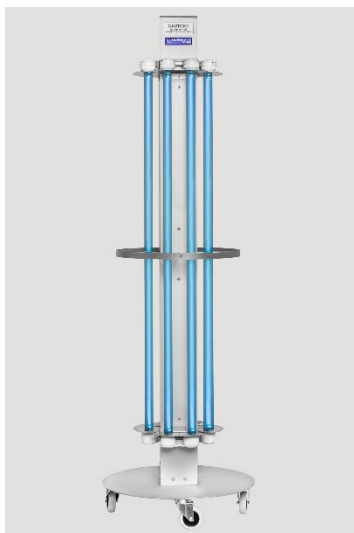

**zwielokrotniona moc.
 wielokierunkowa.
 sterowana aplikacją.**

15. BT SWITCH do wcześniej zakupionych lamp

Moduł BT SWITCH w formie zestawu ściennego – do wpięcia w istniejącą instalację lub gniazda sieciowego do kontaktu.