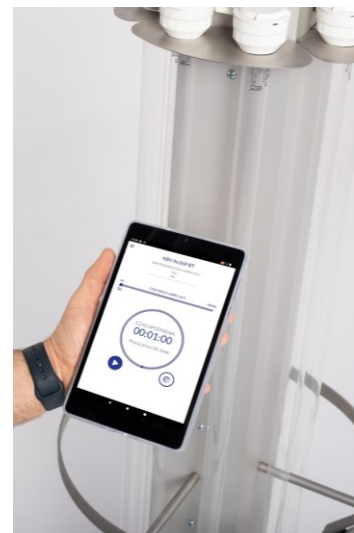

**zwielokrotniona moc.
 wielokierunkowa.
 sterowana aplikacją.**

15. BT SWITCH do wcześniej zakupionych lamp

Moduł BT SWITCH w formie zestawu ściennego – do wpięcia w istniejącą instalację lub gniazda sieciowego do kontaktu.