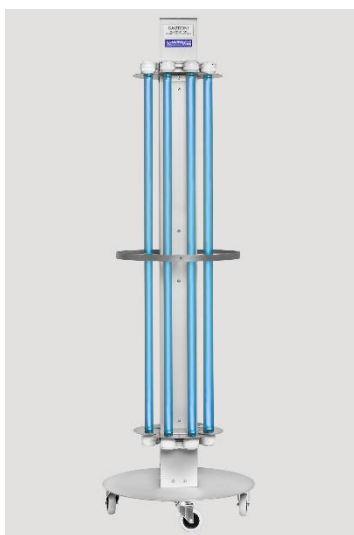

**zwielokrotniona moc.
 wielokierunkowa.
 sterowana aplikacją.**

15. BT SWITCH do wcześniej zakupionych lamp

Moduł BT SWITCH w formie zestawu ściennego – do wpięcia w istniejącą instalację lub gniazda sieciowego do kontaktu.