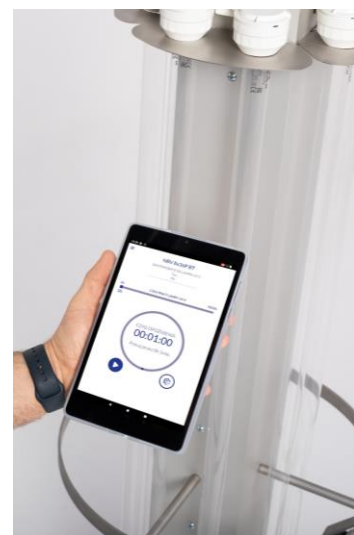

**zwielokrotniona moc.
 wielokierunkowa.
 sterowana aplikacją.**

15. BT SWITCH do wcześniej zakupionych lamp

Moduł BT SWITCH w formie zestawu ściennego – do wpięcia w istniejącą instalację lub gniazda sieciowego do kontaktu.