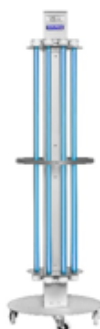

**zwielokrotniona moc.
 wielokierunkowa.
 sterowana aplikacją.**

15. BT SWITCH do wcześniej zakupionych lamp

Moduł BT SWITCH w formie zestawu ściennego – do wpięcia w istniejącą instalację lub gniazda sieciowego do kontaktu.